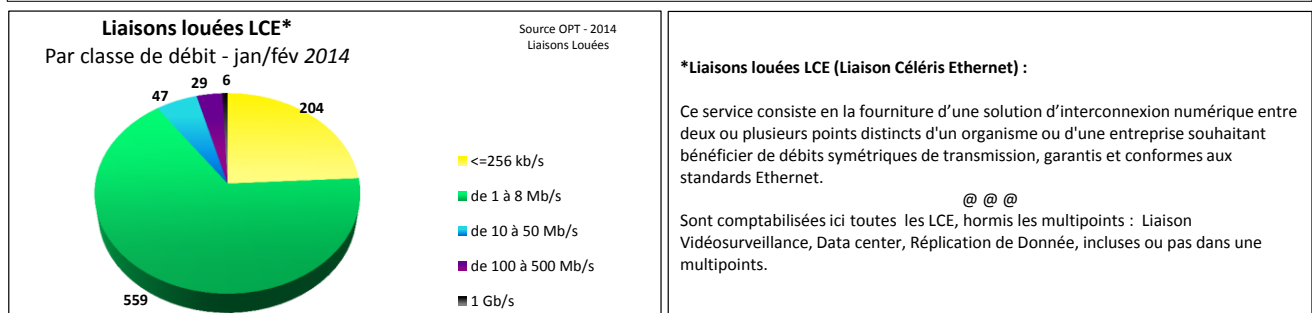

*Réseau international de transport : réseaux longue distance (dorsales ou backbones), créés et gérés par des sociétés d'envergure nationale et internationale. Interconnectés les uns aux autres, ils relient entre eux les pays et les grandes agglomérations.

*Réseau domestique de collecte : au niveau intermédiaire, les réseaux de collecte permettent de relier les réseaux de transport aux réseaux de desserte.

*Réseau local de desserte : également appelé réseau d'accès, boucle locale, premier (ou dernier) kilomètre, il assure l'interconnexion entre le réseau de collecte et l'utilisateur final.