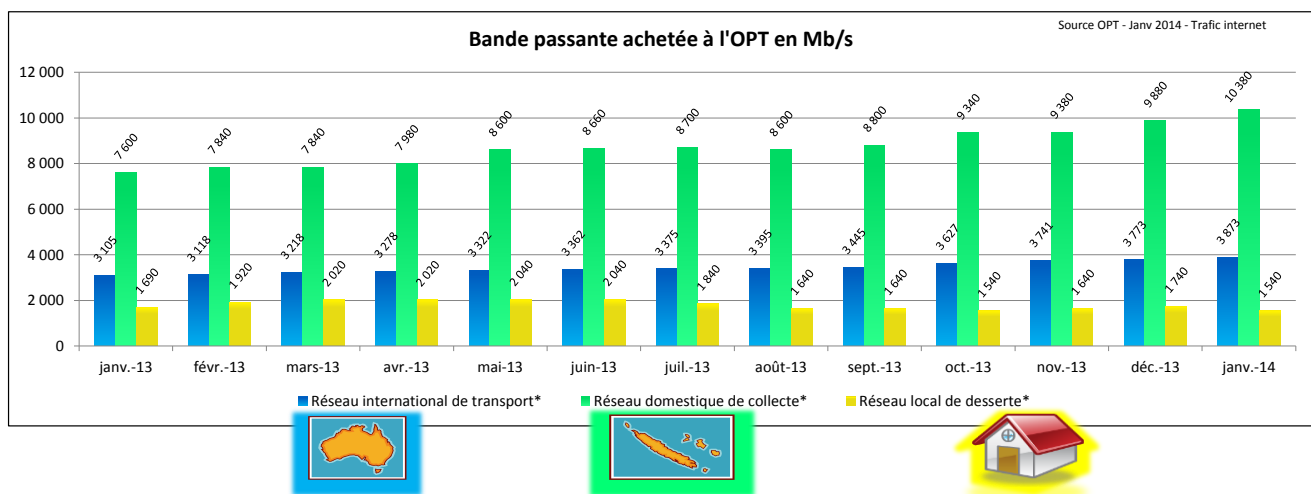

*Réseau international de transport : réseaux longue distance (dorsales ou backbones), créés et gérés par des sociétés d'envergure nationale et internationale. Interconnectés les uns aux autres, ils relient entre eux les pays et les grandes agglomérations.

*Réseau domestique de collecte : au niveau intermédiaire, les réseaux de collecte permettent de relier les réseaux de transport aux réseaux de desserte.

*Réseau local de desserte : également appelé réseau d'accès, boucle locale, premier (ou dernier) kilomètre, il assure l'interconnexion entre le réseau de collecte et l'utilisateur final.