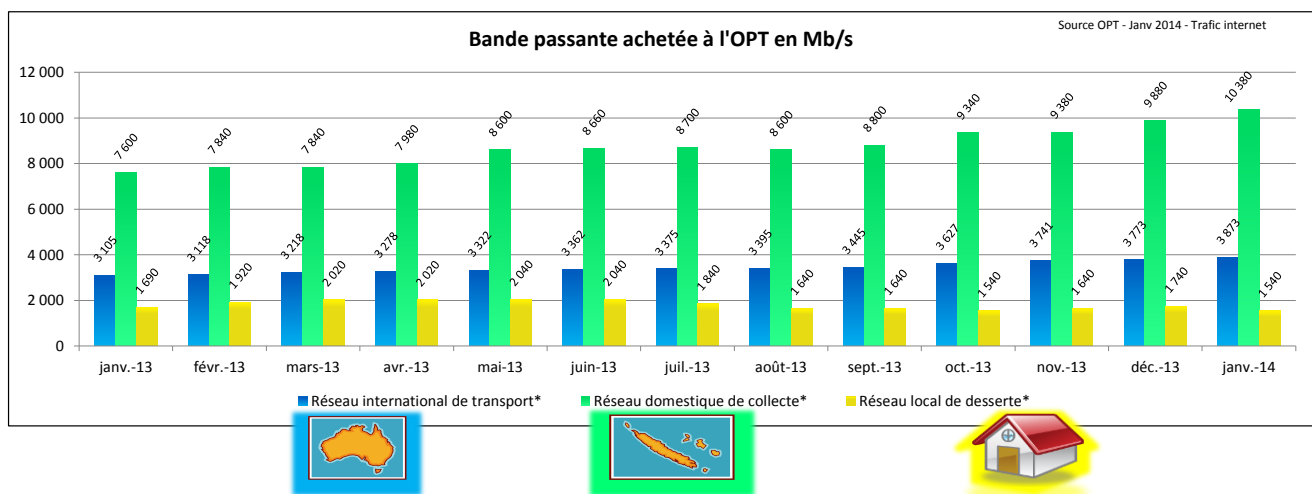

*Réseau international de transport : réseaux longue distance (dorsales ou backbones), créés et gérés par des sociétés d'envergure nationale et internationale. Interconnectés les uns aux autres, ils relient entre eux les pays et les grandes agglomérations.

*Réseau domestique de collecte : au niveau intermédiaire, les réseaux de collecte permettent de relier les réseaux de transport aux réseaux de desserte.

*Réseau local de desserte : également appelé réseau d'accès, boucle locale, premier (ou dernier) kilomètre, il assure l'interconnexion entre le réseau de collecte et l'utilisateur final.