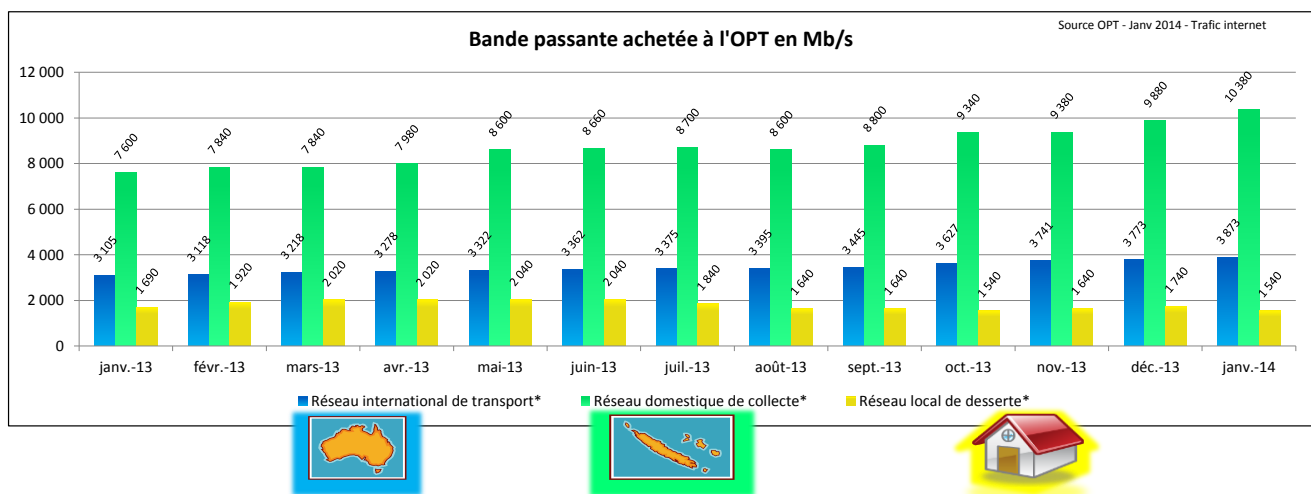

48 524

Accès Public

Nombre de publiphones

1 468

Sites Web

Nombre de sites web en .nc

3 668

Réseaux Sociaux

Profils calédoniens Facebook mars 2014

126 000

*Réseau international de transport : réseaux longue distance (dorsales ou backbones), créés et gérés par des sociétés d'envergure nationale et internationale. Interconnectés les uns aux autres, ils relient entre eux les pays et les grandes agglomérations.
*Réseau domestique de collecte : au niveau intermédiaire, les réseaux de collecte permettent de relier les réseaux de transport aux réseaux de desserte.
*Réseau local de desserte : également appelé réseau d'accès, boucle locale, premier (ou dernier) kilomètre, il assure l'interconnexion entre le réseau de collecte et l'utilisateur final.