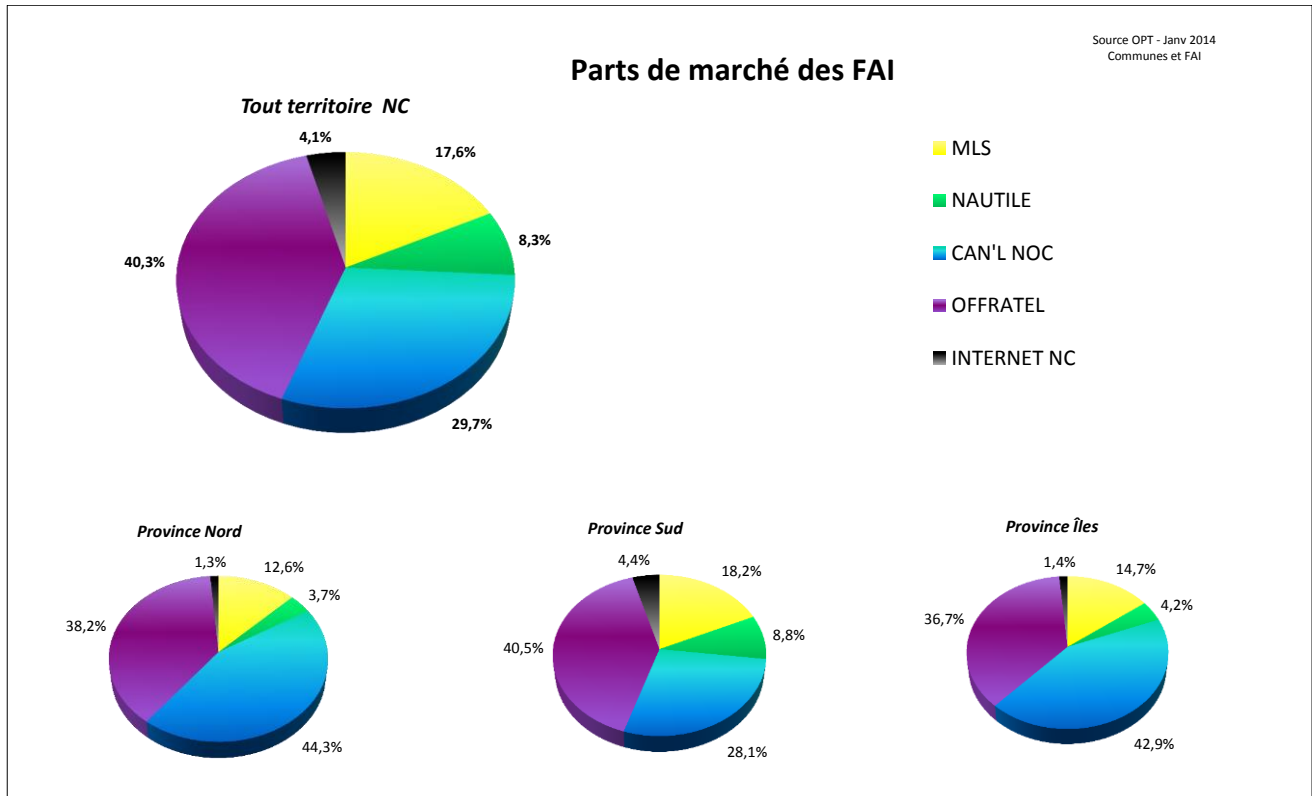

**Faits & Chiffres**

Edition n° **1**

**Internet en NC**

Abonnements internet RTC + ADSL tous clients **49 775**

**Téléphonie Fixe**

Accès téléphoniques des ménages\* **48 524**

**Accès Public**

Nombre de publiphones **1 468**

**Sites Web**

Nombre de sites web en .nc **3 668**

**Réseaux Sociaux**

Profils calédoniens Facebook mars 2014 **126 000**

\*Réseau international de transport : réseaux longue distance (dorsales ou backbones), créés et gérés par des sociétés d'envergure nationale et internationale. Interconnectés les uns aux autres, ils relient entre eux les pays et les grandes agglomérations.

\*Réseau domestique de collecte : au niveau intermédiaire, les réseaux de collecte permettent de relier les réseaux de transport aux réseaux de desserte.

\*Réseau local de desserte : également appelé réseau d'accès, boucle locale, premier (ou dernier) kilomètre, il assure l'interconnexion entre le réseau de collecte et l'utilisateur final.