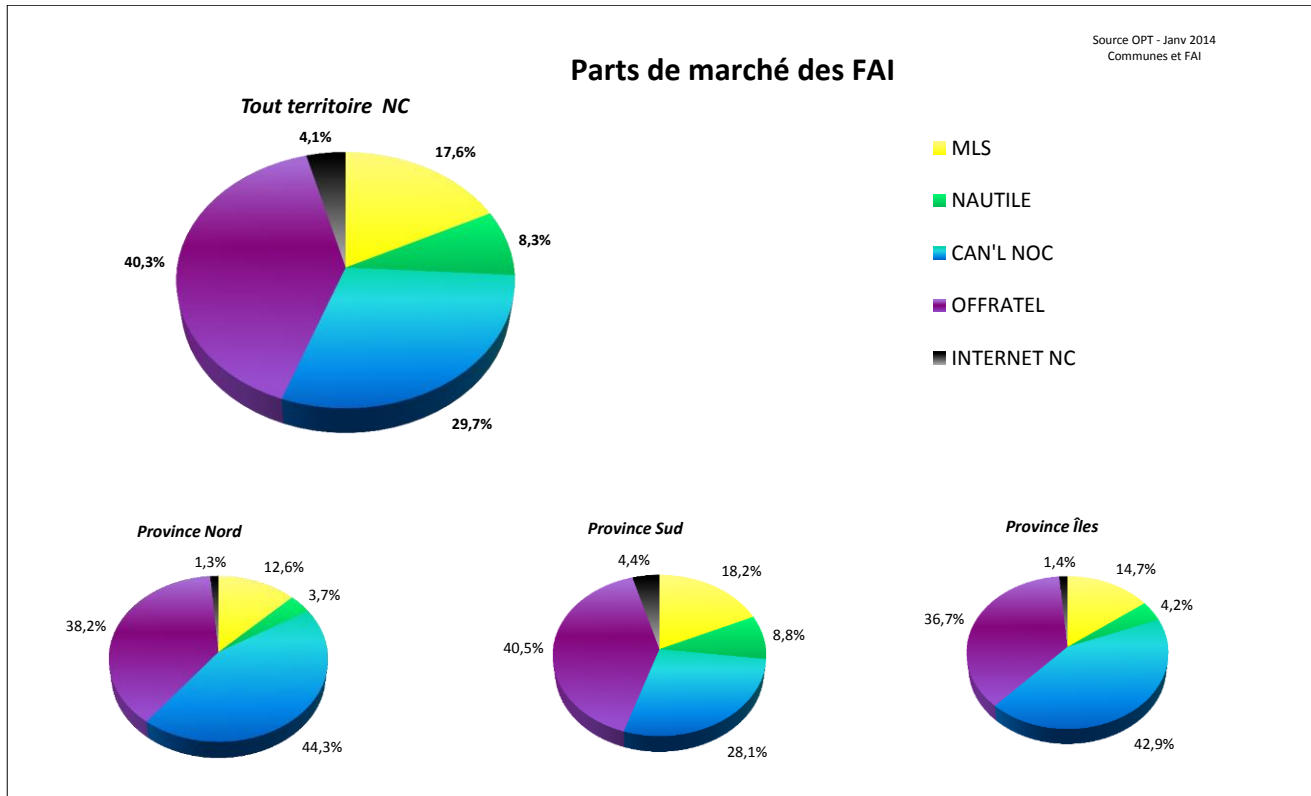

Faits & Chiffres

Edition n°

1

Internet en NC

Abonnements internet RTC + ADSL tous clients

49 775

Téléphonie Fixe

Accès téléphoniques des ménages*

48 524

Accès Public

Nombre de publiphones

1 468

Sites Web

Nombre de sites web en .nc

3 668

Réseaux Sociaux

Profils calédoniens Facebook mars 2014

126 000

*Réseau international de transport : réseaux longue distance (dorsales ou backbones), créés et gérés par des sociétés d'envergure nationale et internationale. Interconnectés les uns aux autres, ils relient entre eux les pays et les grandes agglomérations.
*Réseau domestique de collecte : au niveau intermédiaire, les réseaux de collecte permettent de relier les réseaux de transport aux réseaux de desserte.
*Réseau local de desserte : également appelé réseau d'accès, boucle locale, premier (ou dernier) kilomètre, il assure l'interconnexion entre le réseau de collecte et l'utilisateur final.