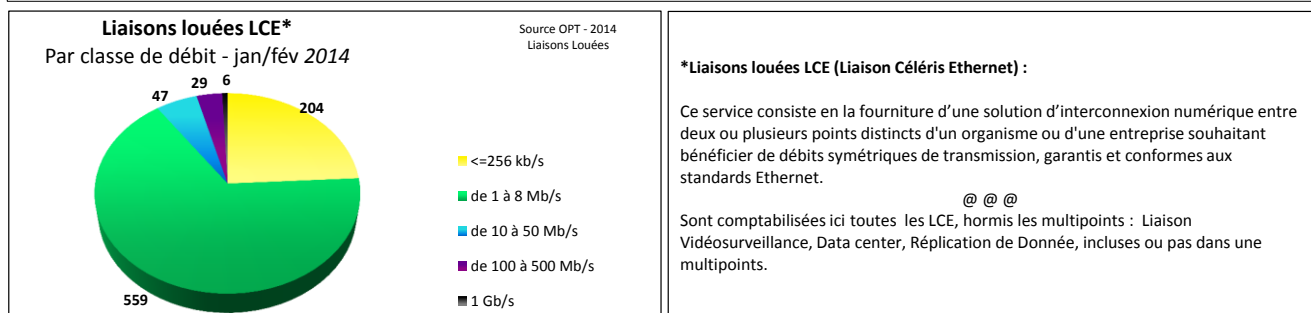

*Réseau international de transport : réseaux longue distance (dorsales ou backbones), créés et gérés par des sociétés d'envergure nationale et internationale. Interconnectés les uns aux autres, ils relient entre eux les pays et les grandes agglomérations.

*Réseau domestique de collecte : au niveau intermédiaire, les réseaux de collecte permettent de relier les réseaux de transport aux réseaux de desserte.

*Réseau local de desserte : également appelé réseau d'accès, boucle locale, premier (ou dernier) kilomètre, il assure l'interconnexion entre le réseau de collecte et l'utilisateur final.