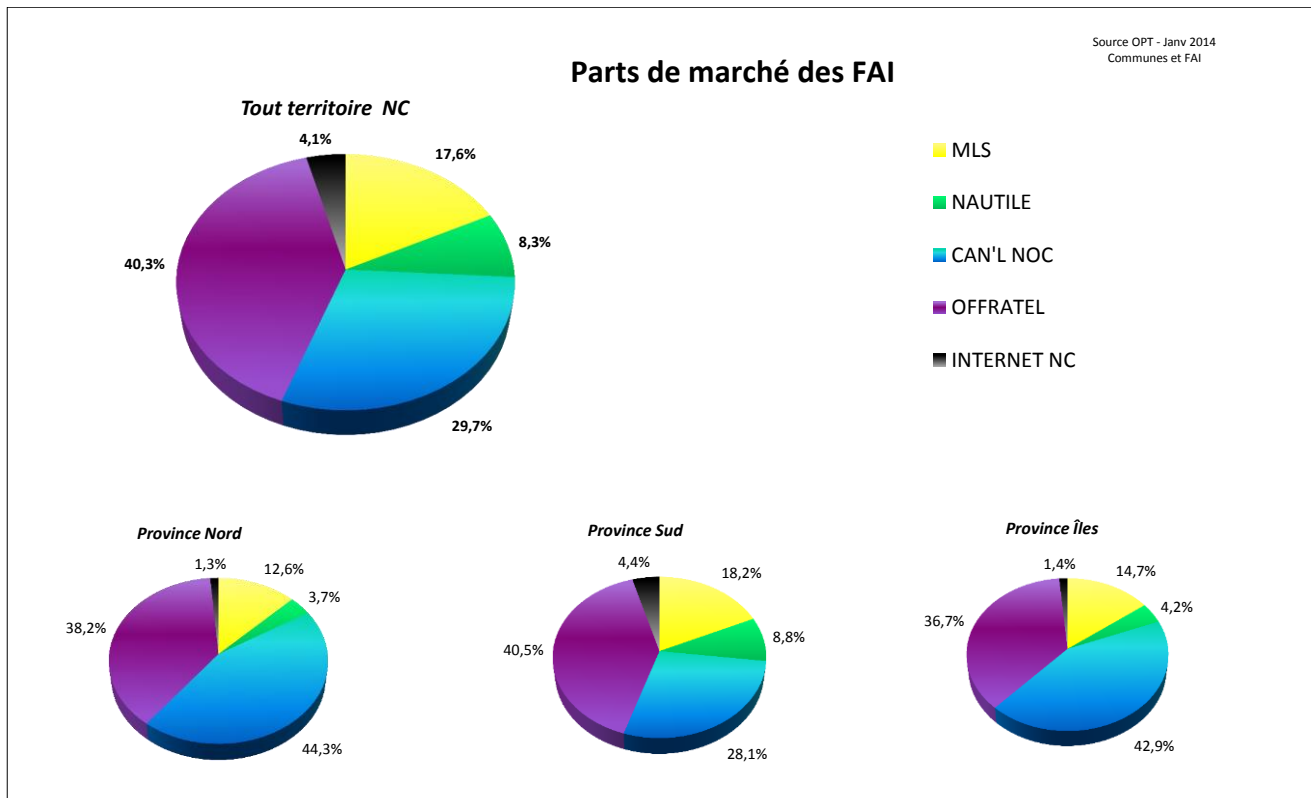

Faits & Chiffres

Edition n° **1**

Internet en NC

Abonnements internet RTC + ADSL tous clients **49 775**

Téléphonie Fixe

Accès téléphoniques des ménages* **48 524**

Accès Public

Nombre de publiphones **1 468**

Sites Web

Nombre de sites web en .nc **3 668**

Réseaux Sociaux

Profils calédoniens Facebook mars 2014 **126 000**

***Réseau international de transport :** réseaux longue distance (dorsales ou backbones), créés et gérés par des sociétés d'envergure nationale et internationale. Interconnectés les uns aux autres, ils relient entre eux les pays et les grandes agglomérations.

***Réseau domestique de collecte :** au niveau intermédiaire, les réseaux de collecte permettent de relier les réseaux de transport aux réseaux de desserte.

***Réseau local de desserte :** également appelé réseau d'accès, boucle locale, premier (ou dernier) kilomètre, il assure l'interconnexion entre le réseau de collecte et l'utilisateur final.